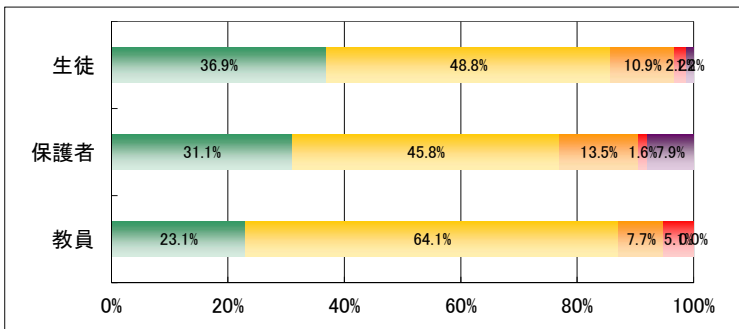

3. 学校はいじめや暴力のない学校づくりに取り組んでいる。

	回答数				
	4	3	2	1	無効
生徒	529	895	336	78	22
保護者	454	657	108	18	74
教員	18	56	14	8	0

4. 学校は校内や通学路の安全に常に配慮している。

	回答数				
	4	3	2	1	無効
生徒	674	844	242	78	26
保護者	520	617	121	22	48
教員	18	60	10	8	0

5. 学校は個々の生徒の進路に適した教育課程を用意している。

	回答数				
	4	3	2	1	無効
生徒	530	897	315	96	24
保護者	484	625	151	35	52
教員	18	52	22	6	2

6. 学校は進路について個々の生徒に対して丁寧な指導をしている。

	回答数				
	4	3	2	1	無効
生徒	703	828	246	61	29
保護者	549	535	187	30	50
教員	18	46	16	2	0

7. 学校での授業や補習はわかりやすく、学力向上に結びついている。

	回答数				
	4	3	2	1	無効
生徒	489	916	358	75	26
保護者	323	632	270	38	77
教員	18	64	24	6	0

8. 学校は教科に関する個別の質問に熱心に対応している。

	回答数				
	4	3	2	1	無効
生徒	687	908	203	40	22
保護者	416	612	181	21	106
教員	18	50	6	4	0