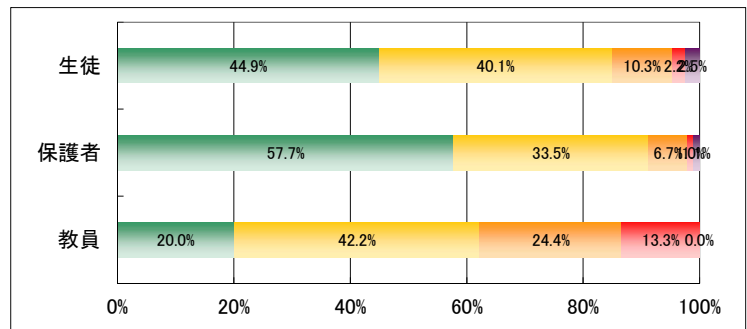

15. 学校はホームページやお知らせメール等でよく情報を発信している。

	回答数				
	4	3	2	1	無効
生徒	847	755	194	42	47
保護者	771	448	89	13	15
教員	18	38	22	12	0