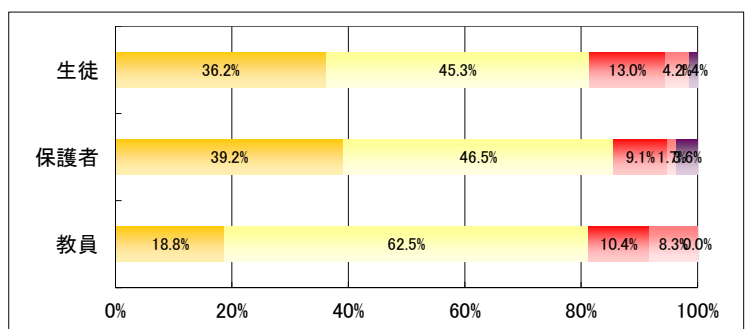

1. 学校は学科やコースの特性に応じた教育を実践している。

	回答数				
	4	3	2	1	無効
生徒	690	924	181	43	17
保護者	618	591	89	8	32
教員	18	66	16	4	4

2. 学校は緊急時の対応について必要な訓練や指導をしている。

	回答数				
	4	3	2	1	無効
生徒	551	856	367	64	12
保護者	373	676	173	25	80
教員	18	24	50	22	0

3. 学校はいじめや暴力のない学校づくりに取り組んでいる。

	回答数				
	4	3	2	1	無効
生徒	529	895	336	78	22
保護者	454	657	108	18	74
教員	18	56	14	8	0

4. 学校は校内や通学路の安全に常に配慮している。

	回答数				
	4	3	2	1	無効
生徒	674	844	242	78	26
保護者	520	617	121	22	48
教員	18	60	10	8	0