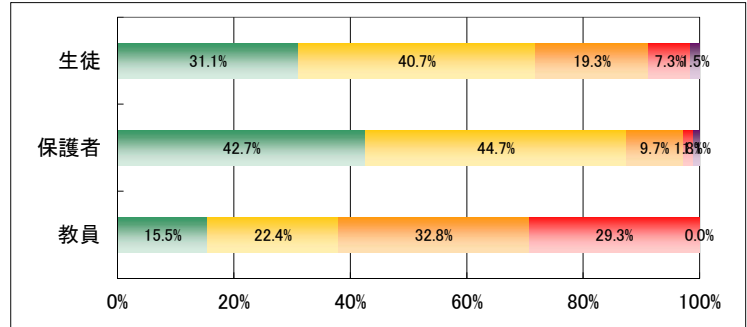

13. 学校には教育に必要な施設・設備が整っている。

	回答数				
	4	3	2	1	無効
生徒	580	760	361	137	28
保護者	566	593	129	24	14
教員	18	26	38	34	0