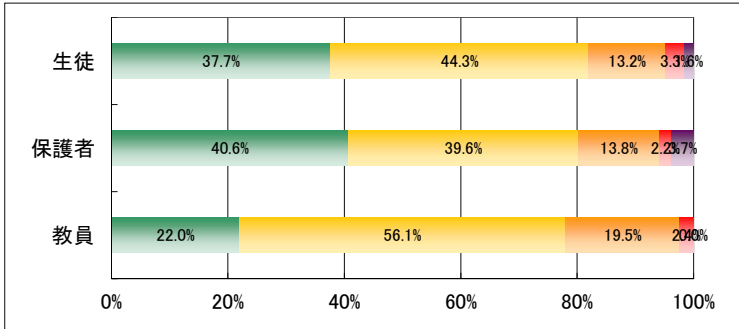

3. 学校はいじめや暴力のない学校づくりに取り組んでいる。

	回答数				
	4	3	2	1	無効
生徒	529	895	336	78	22
保護者	454	657	108	18	74
教員	18	56	14	8	0

4. 学校は校内や通学路の安全に常に配慮している。

	回答数				
	4	3	2	1	無効
生徒	674	844	242	78	26
保護者	520	617	121	22	48
教員	18	60	10	8	0

5. 学校は個々の生徒の進路に適した教育課程を用意している。

	回答数				
	4	3	2	1	無効
生徒	530	897	315	96	24
保護者	484	625	151	35	52
教員	18	52	22	6	2

6. 学校は進路について個々の生徒に対して丁寧な指導をしている。

	回答数				
	4	3	2	1	無効
生徒	703	828	246	61	29
保護者	549	535	187	30	50
教員	18	46	16	2	0