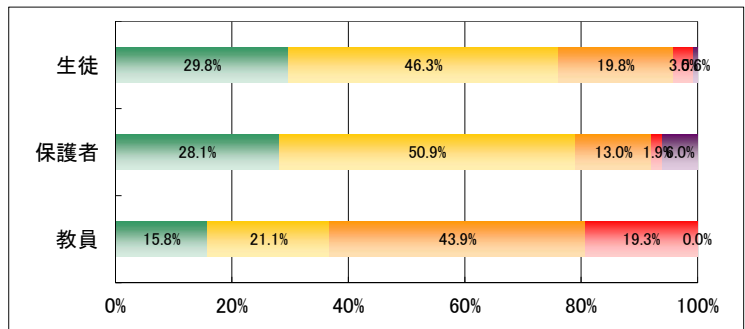

1. 学校は学科やコースの特性に応じた教育を実践している。

	回答数				
	4	3	2	1	無効
生徒	690	924	181	43	17
保護者	618	591	89	8	32
教員	18	66	16	4	4

2. 学校は緊急時の対応について必要な訓練や指導をしている。

	回答数				
	4	3	2	1	無効
生徒	551	856	367	64	12
保護者	373	676	173	25	80
教員	18	24	50	22	0

3. 学校はいじめや暴力のない学校づくりに取り組んでいる。

	回答数				
	4	3	2	1	無効
生徒	529	895	336	78	22
保護者	454	657	108	18	74
教員	18	56	14	8	0

4. 学校は校内や通学路の安全に常に配慮している。

	回答数				
	4	3	2	1	無効
生徒	674	844	242	78	26
保護者	520	617	121	22	48
教員	18	60	10	8	0