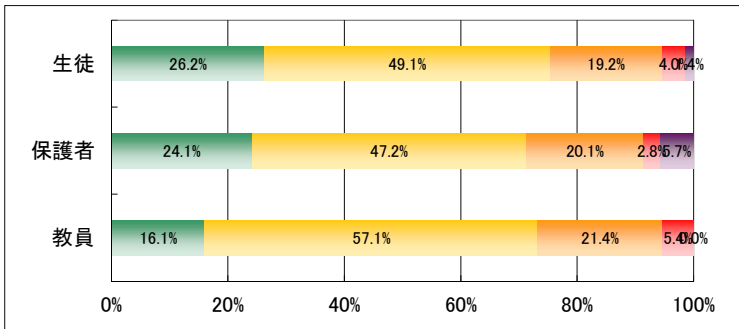

3. 学校はいじめや暴力のない学校づくりに取り組んでいる。

	回答数				
	4	3	2	1	無効
生徒	529	895	336	78	22
保護者	454	657	108	18	74
教員	18	56	14	8	0

4. 学校は校内や通学路の安全に常に配慮している。

	回答数				
	4	3	2	1	無効
生徒	674	844	242	78	26
保護者	520	617	121	22	48
教員	18	60	10	8	0

5. 学校は個々の生徒の進路に適した教育課程を用意している。

	回答数				
	4	3	2	1	無効
生徒	530	897	315	96	24
保護者	484	625	151	35	52
教員	18	52	22	6	2

6. 学校は進路について個々の生徒に対して丁寧な指導をしている。

	回答数				
	4	3	2	1	無効
生徒	703	828	246	61	29
保護者	549	535	187	30	50
教員	18	46	16	2	0

7. 学校での授業や補習はわかりやすく、学力向上に結びついている。

	回答数				
	4	3	2	1	無効
生徒	489	916	358	75	26
保護者	323	632	270	38	77
教員	18	64	24	6	0

8. 学校は教科に関する個別の質問に熱心に対応している。

	回答数				
	4	3	2	1	無効
生徒	687	908	203	40	22
保護者	416	612	181	21	106
教員	18	50	6	4	0