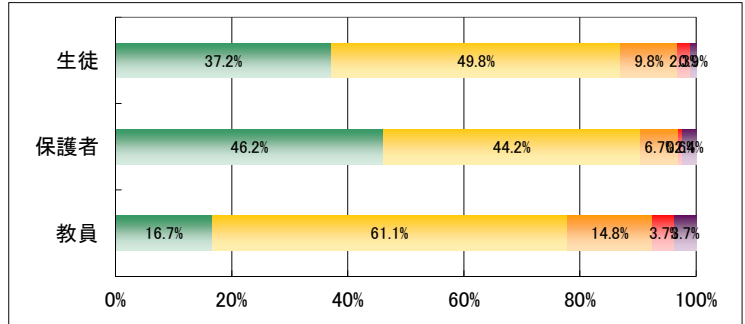

1. 学校は学科やコースの特性に応じた教育を実践している。

	回答数				
	4	3	2	1	無効
生徒	690	924	181	43	17
保護者	618	591	89	8	32
教員	18	66	16	4	4

2. 学校は緊急時の対応について必要な訓練や指導をしている。

	回答数				
	4	3	2	1	無効
生徒	551	856	367	64	12
保護者	373	676	173	25	80
教員	18	24	50	22	0

3. 学校はいじめや暴力のない学校づくりに取り組んでいる。

	回答数				
	4	3	2	1	無効
生徒	529	895	336	78	22
保護者	454	657	108	18	74
教員	18	56	14	8	0

4. 学校は校内や通学路の安全に常に配慮している。

	回答数				
	4	3	2	1	無効
生徒	674	844	242	78	26
保護者	520	617	121	22	48
教員	18	60	10	8	0