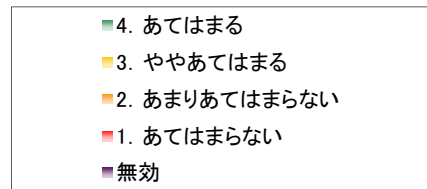

11. 学校行事は内容が充実しており、適切な時期に実施している。

	回答数				
	4	3	2	1	無効
生徒	443	613	456	326	23
保護者	259	516	375	111	19
教員	18	26	36	32	0

12. 学校は部活動・委員会活動・特別活動等に積極的に取り組ませている。

	回答数				
	4	3	2	1	無効
生徒	622	818	311	87	21
保護者	454	568	218	38	25
教員	18	38	28	20	0