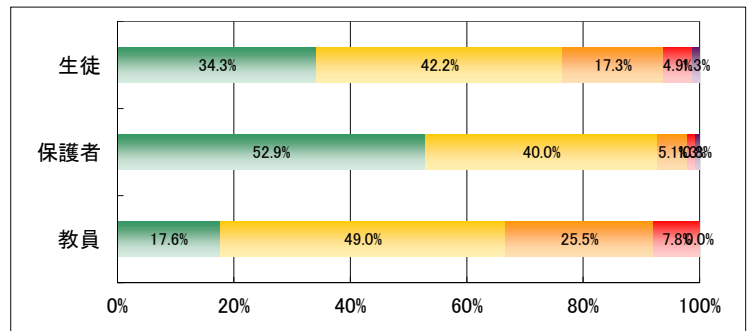

14. 学校は衛生的できれいな環境を整えている。

	回答数				
	4	3	2	1	無効
生徒	638	786	322	92	24
保護者	701	530	68	17	10
教員	18	50	26	8	0