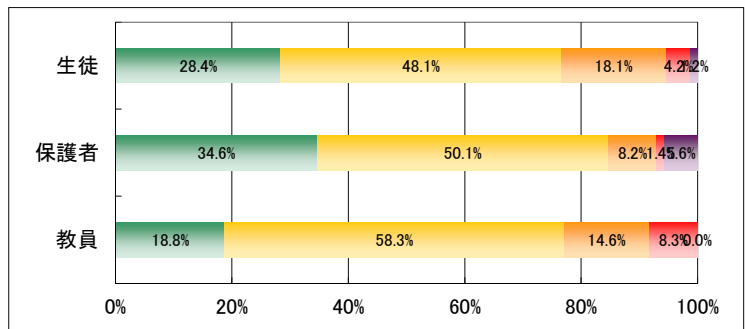

1. 学校は学科やコースの特性に応じた教育を実践している。

	回答数				
	4	3	2	1	無効
生徒	690	924	181	43	17
保護者	618	591	89	8	32
教員	18	66	16	4	4

2. 学校は緊急時の対応について必要な訓練や指導をしている。

	回答数				
	4	3	2	1	無効
生徒	551	856	367	64	12
保護者	373	676	173	25	80
教員	18	24	50	22	0

3. 学校はいじめや暴力のない学校づくりに取り組んでいる。

	回答数				
	4	3	2	1	無効
生徒	529	895	336	78	22
保護者	454	657	108	18	74
教員	18	56	14	8	0

4. 学校は校内や通学路の安全に常に配慮している。

	回答数				
	4	3	2	1	無効
生徒	674	844	242	78	26
保護者	520	617	121	22	48
教員	18	60	10	8	0