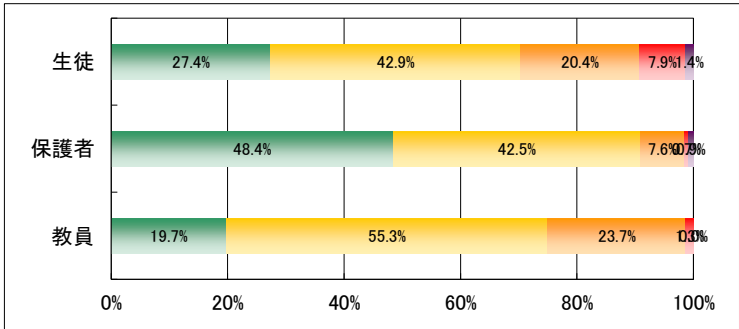

9. 学校は生徒の悩みや相談に親身になってくれている。

	回答数				
	4	3	2	1	無効
生徒	607	908	355	129	43
保護者	347	581	178	35	86
教員	28	42	3	2	1

10. 学校は生徒に規律ある姿勢や態度を育てる指導をしている。

	回答数				
	4	3	2	1	無効
生徒	594	909	361	151	27
保護者	444	603	117	27	36
教員	15	35	22	4	0

11. 学校行事は内容が充実しており、適切な時期に実施している。

	回答数				
	4	3	2	1	無効
生徒	496	688	514	319	25
保護者	418	566	186	35	22
教員	14	28	26	8	0

12. 学校は部活動・委員会活動・特別活動等に積極的に取り組ませている。

	回答数				
	4	3	2	1	無効
生徒	652	851	381	133	25
保護者	513	512	145	27	30
教員	28	32	15	1	0

13. 学校には教育に必要な施設・設備が整っている。

	回答数				
	4	3	2	1	無効
生徒	569	789	437	221	26
保護者	494	557	134	29	13
教員	5	18	35	18	0

14. 学校は衛生的できれいな環境を整えている。

	回答数				
	4	3	2	1	無効
生徒	560	875	417	162	28
保護者	594	521	93	8	11
教員	15	42	18	1	0