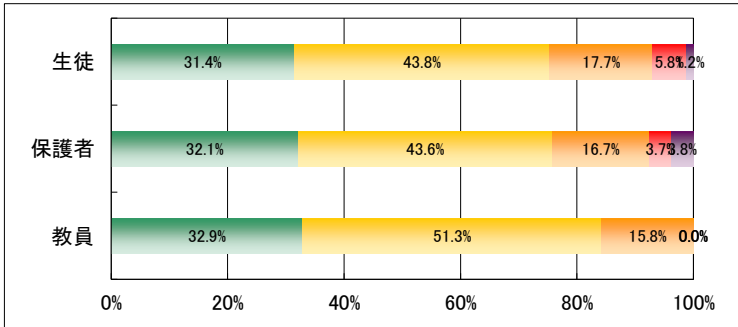

3. 学校はいじめや暴力のない学校づくりに取り組んでいる。

	回答数				
	4	3	2	1	無効
生徒	486	959	431	133	33
保護者	360	638	123	24	82
教員	21	47	8	0	0

4. 学校は校内や通学路の安全に常に配慮している。

	回答数				
	4	3	2	1	無効
生徒	719	896	310	96	21
保護者	453	584	130	22	38
教員	21	45	7	2	1

5. 学校は個々の生徒の進路に適した教育課程を用意している。

	回答数				
	4	3	2	1	無効
生徒	494	951	420	154	23
保護者	361	599	181	40	46
教員	10	40	24	2	0

6. 学校は進路について個々の生徒に対して丁寧な指導をしている。

	回答数				
	4	3	2	1	無効
生徒	642	895	362	118	25
保護者	394	535	205	46	47
教員	25	39	12	0	0