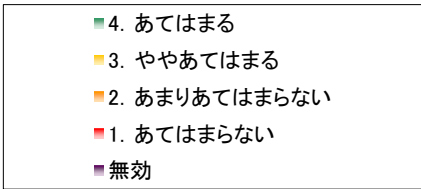

7. 学校での授業や補習はわかりやすく、学力向上に結びついている。

	回答数				
	4	3	2	1	無効
生徒	406	964	492	155	25
保護者	268	576	247	66	70
教員	7	30	31	6	2

8. 学校は教科に関する個別の質問に熱心に対応している。

	回答数				
	4	3	2	1	無効
生徒	708	965	267	74	28
保護者	338	592	169	37	91
教員	31	38	7	0	0

9. 学校は生徒の悩みや相談に親身になってくれている。

	回答数				
	4	3	2	1	無効
生徒	607	908	355	129	43
保護者	347	581	178	35	86
教員	28	42	3	2	1

10. 学校は生徒に規律ある姿勢や態度を育てる指導をしている。

	回答数				
	4	3	2	1	無効
生徒	594	909	361	151	27
保護者	444	603	117	27	36
教員	15	35	22	4	0