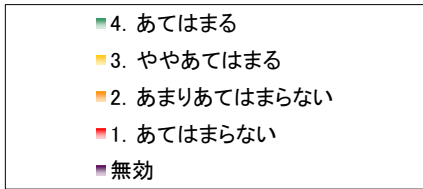

9. 学校は生徒の悩みや相談に親身になってくれている。

	回答数				
	4	3	2	1	無効
生徒	607	908	355	129	43
保護者	347	581	178	35	86
教員	28	42	3	2	1

10. 学校は生徒に規律ある姿勢や態度を育てる指導をしている。

	回答数				
	4	3	2	1	無効
生徒	594	909	361	151	27
保護者	444	603	117	27	36
教員	15	35	22	4	0

11. 学校行事は内容が充実しており、適切な時期に実施している。

	回答数				
	4	3	2	1	無効
生徒	496	688	514	319	25
保護者	418	566	186	35	22
教員	14	28	26	8	0

12. 学校は部活動・委員会活動・特別活動等に積極的に取り組ませている。

	回答数				
	4	3	2	1	無効
生徒	652	851	381	133	25
保護者	513	512	145	27	30
教員	28	32	15	1	0