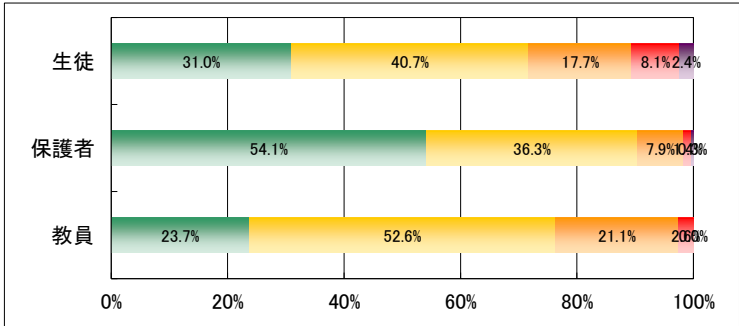

15. 学校はホームページやお知らせメール等でよく情報を発信している。

	回答数				
	4	3	2	1	無効
生徒	632	832	362	166	50
保護者	664	445	97	17	4
教員	18	40	16	2	0