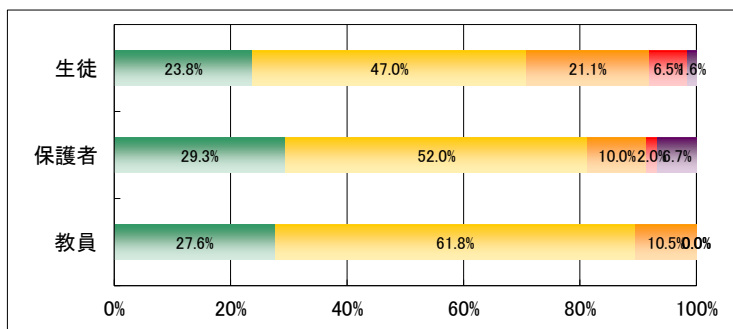

1. 学校は学科やコースの特性に応じた教育を実践している。

	回答数				
	4	3	2	1	無効
生徒	717	1,008	222	81	14
保護者	508	575	95	19	30
教員	14	41	21	0	0

2. 学校は緊急時の対応について必要な訓練や指導をしている。

	回答数				
	4	3	2	1	無効
生徒	505	912	487	122	16
保護者	318	615	188	25	81
教員	7	32	28	9	0

3. 学校はいじめや暴力のない学校づくりに取り組んでいる。

	回答数				
	4	3	2	1	無効
生徒	486	959	431	133	33
保護者	360	638	123	24	82
教員	21	47	8	0	0

4. 学校は校内や通学路の安全に常に配慮している。

	回答数				
	4	3	2	1	無効
生徒	719	896	310	96	21
保護者	453	584	130	22	38
教員	21	45	7	2	1