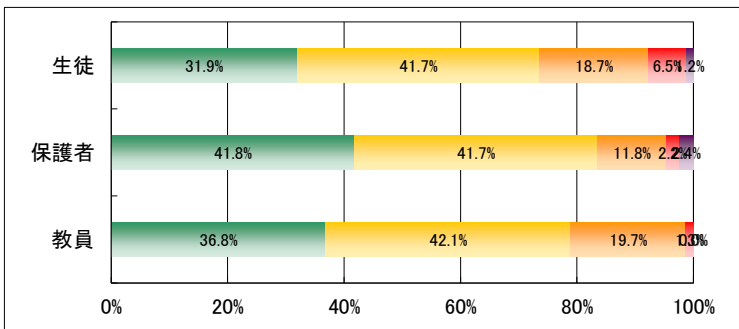

9. 学校は生徒の悩みや相談に親身になってくれている。

	回答数				
	4	3	2	1	無効
生徒	607	908	355	129	43
保護者	347	581	178	35	86
教員	28	42	3	2	1

10. 学校は生徒に規律ある姿勢や態度を育てる指導をしている。

	回答数				
	4	3	2	1	無効
生徒	594	909	361	151	27
保護者	444	603	117	27	36
教員	15	35	22	4	0

11. 学校行事は内容が充実しており、適切な時期に実施している。

	回答数				
	4	3	2	1	無効
生徒	496	688	514	319	25
保護者	418	566	186	35	22
教員	14	28	26	8	0

12. 学校は部活動・委員会活動・特別活動等に積極的に取り組ませている。

	回答数				
	4	3	2	1	無効
生徒	652	851	381	133	25
保護者	513	512	145	27	30
教員	28	32	15	1	0