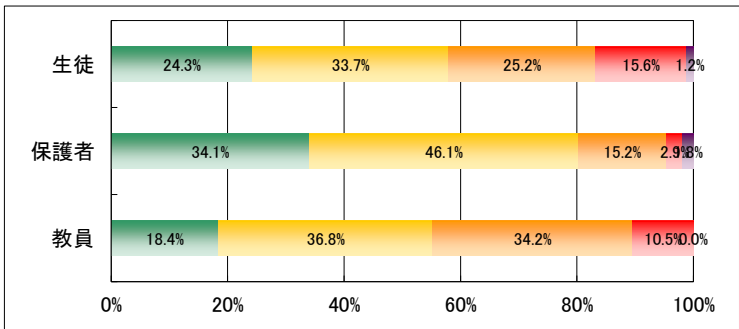

9. 学校は生徒の悩みや相談に親身になってくれている。

	回答数				
	4	3	2	1	無効
生徒	607	908	355	129	43
保護者	347	581	178	35	86
教員	28	42	3	2	1

10. 学校は生徒に規律ある姿勢や態度を育てる指導をしている。

	回答数				
	4	3	2	1	無効
生徒	594	909	361	151	27
保護者	444	603	117	27	36
教員	15	35	22	4	0

11. 学校行事は内容が充実しており、適切な時期に実施している。

	回答数				
	4	3	2	1	無効
生徒	496	688	514	319	25
保護者	418	566	186	35	22
教員	14	28	26	8	0

12. 学校は部活動・委員会活動・特別活動等に積極的に取り組ませている。

	回答数				
	4	3	2	1	無効
生徒	652	851	381	133	25
保護者	513	512	145	27	30
教員	28	32	15	1	0