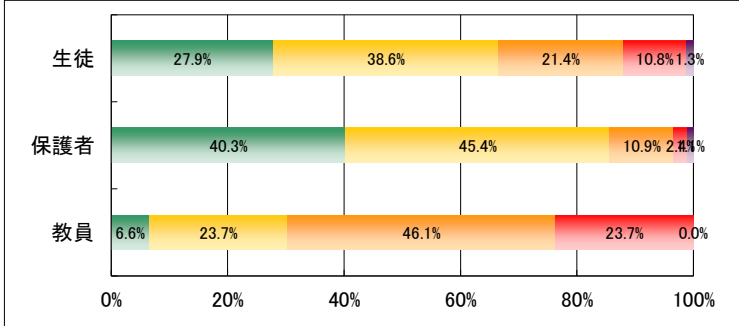

13. 学校には教育に必要な施設・設備が整っている。

	回答数				
	4	3	2	1	無効
生徒	569	789	437	221	26
保護者	494	557	134	29	13
教員	5	18	35	18	0