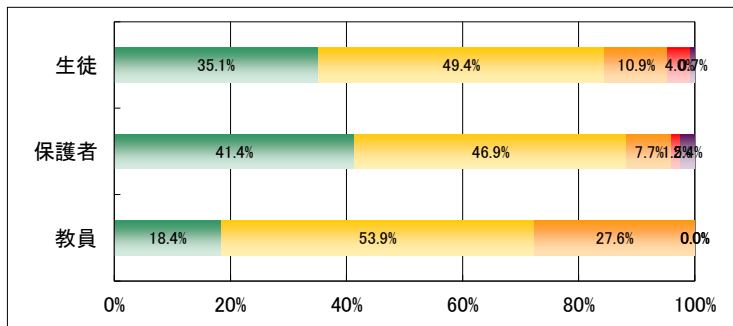

1. 学校は学科やコースの特性に応じた教育を実践している。

	回答数				
	4	3	2	1	無効
生徒	717	1,008	222	81	14
保護者	508	575	95	19	30
教員	14	41	21	0	0

2. 学校は緊急時の対応について必要な訓練や指導をしている。

	回答数				
	4	3	2	1	無効
生徒	505	912	487	122	16
保護者	318	615	188	25	81
教員	7	32	28	9	0

3. 学校はいじめや暴力のない学校づくりに取り組んでいる。

	回答数				
	4	3	2	1	無効
生徒	486	959	431	133	33
保護者	360	638	123	24	82
教員	21	47	8	0	0

4. 学校は校内や通学路の安全に常に配慮している。

	回答数				
	4	3	2	1	無効
生徒	719	896	310	96	21
保護者	453	584	130	22	38
教員	21	45	7	2	1