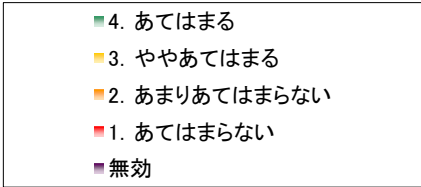

3. 学校はいじめや暴力のない学校づくりに取り組んでいる。

	回答数				
	4	3	2	1	無効
生徒	486	959	431	133	33
保護者	360	638	123	24	82
教員	21	47	8	0	0

4. 学校は校内や通学路の安全に常に配慮している。

	回答数				
	4	3	2	1	無効
生徒	719	896	310	96	21
保護者	453	584	130	22	38
教員	21	45	7	2	1