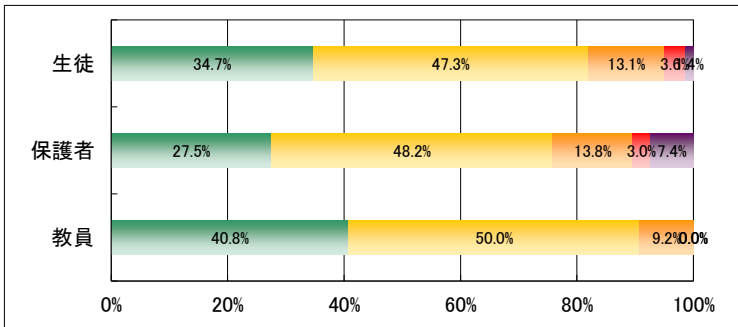

3. 学校はいじめや暴力のない学校づくりに取り組んでいる。

	回答数				
	4	3	2	1	無効
生徒	486	959	431	133	33
保護者	360	638	123	24	82
教員	21	47	8	0	0

4. 学校は校内や通学路の安全に常に配慮している。

	回答数				
	4	3	2	1	無効
生徒	719	896	310	96	21
保護者	453	584	130	22	38
教員	21	45	7	2	1

5. 学校は個々の生徒の進路に適した教育課程を用意している。

	回答数				
	4	3	2	1	無効
生徒	494	951	420	154	23
保護者	361	599	181	40	46
教員	10	40	24	2	0

6. 学校は進路について個々の生徒に対して丁寧な指導をしている。

	回答数				
	4	3	2	1	無効
生徒	642	895	362	118	25
保護者	394	535	205	46	47
教員	25	39	12	0	0

7. 学校での授業や補習はわかりやすく、学力向上に結びついている。

	回答数				
	4	3	2	1	無効
生徒	406	964	492	155	25
保護者	268	576	247	66	70
教員	7	30	31	6	2

8. 学校は教科に関する個別の質問に熱心に対応している。

	回答数				
	4	3	2	1	無効
生徒	708	965	267	74	28
保護者	338	592	169	37	91
教員	31	38	7	0	0