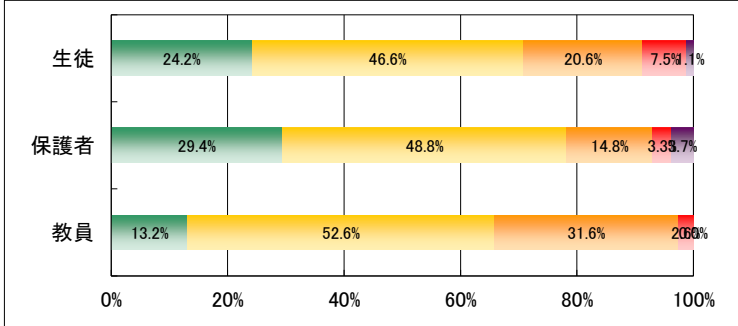

3. 学校はいじめや暴力のない学校づくりに取り組んでいる。

	回答数				
	4	3	2	1	無効
生徒	486	959	431	133	33
保護者	360	638	123	24	82
教員	21	47	8	0	0

4. 学校は校内や通学路の安全に常に配慮している。

	回答数				
	4	3	2	1	無効
生徒	719	896	310	96	21
保護者	453	584	130	22	38
教員	21	45	7	2	1

5. 学校は個々の生徒の進路に適した教育課程を用意している。

	回答数				
	4	3	2	1	無効
生徒	494	951	420	154	23
保護者	361	599	181	40	46
教員	10	40	24	2	0

6. 学校は進路について個々の生徒に対して丁寧な指導をしている。

	回答数				
	4	3	2	1	無効
生徒	642	895	362	118	25
保護者	394	535	205	46	47
教員	25	39	12	0	0