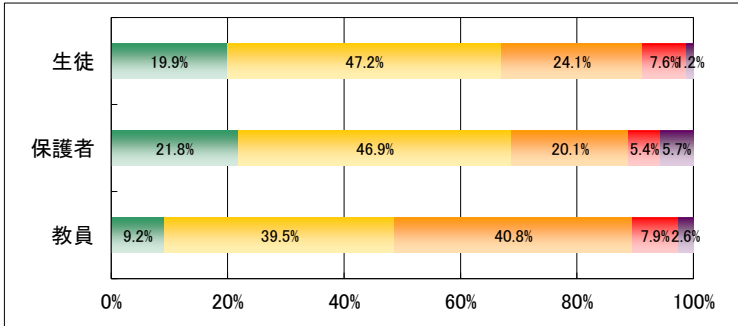

3. 学校はいじめや暴力のない学校づくりに取り組んでいる。

	回答数				
	4	3	2	1	無効
生徒	486	959	431	133	33
保護者	360	638	123	24	82
教員	21	47	8	0	0

4. 学校は校内や通学路の安全に常に配慮している。

	回答数				
	4	3	2	1	無効
生徒	719	896	310	96	21
保護者	453	584	130	22	38
教員	21	45	7	2	1

5. 学校は個々の生徒の進路に適した教育課程を用意している。

	回答数				
	4	3	2	1	無効
生徒	494	951	420	154	23
保護者	361	599	181	40	46
教員	10	40	24	2	0

6. 学校は進路について個々の生徒に対して丁寧な指導をしている。

	回答数				
	4	3	2	1	無効
生徒	642	895	362	118	25
保護者	394	535	205	46	47
教員	25	39	12	0	0

7. 学校での授業や補習はわかりやすく、学力向上に結びついている。

	回答数				
	4	3	2	1	無効
生徒	406	964	492	155	25
保護者	268	576	247	66	70
教員	7	30	31	6	2

8. 学校は教科に関する個別の質問に熱心に対応している。

	回答数				
	4	3	2	1	無効
生徒	708	965	267	74	28
保護者	338	592	169	37	91
教員	31	38	7	0	0