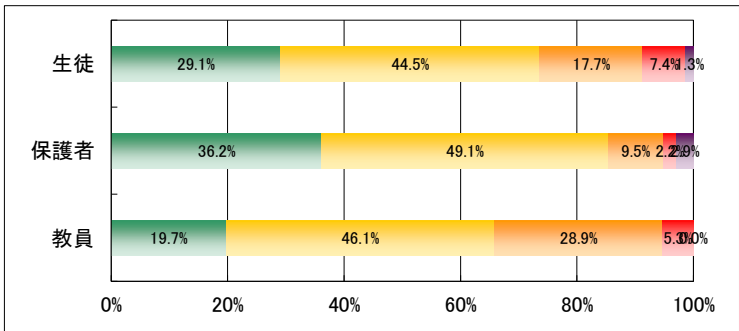

5. 学校は個々の生徒の進路に適した教育課程を用意している。

	回答数				
	4	3	2	1	無効
生徒	494	951	420	154	23
保護者	361	599	181	40	46
教員	10	40	24	2	0

6. 学校は進路について個々の生徒に対して丁寧な指導をしている。

	回答数				
	4	3	2	1	無効
生徒	642	895	362	118	25
保護者	394	535	205	46	47
教員	25	39	12	0	0

7. 学校での授業や補習はわかりやすく、学力向上に結びついている。

	回答数				
	4	3	2	1	無効
生徒	406	964	492	155	25
保護者	268	576	247	66	70
教員	7	30	31	6	2

8. 学校は教科に関する個別の質問に熱心に対応している。

	回答数				
	4	3	2	1	無効
生徒	708	965	267	74	28
保護者	338	592	169	37	91
教員	31	38	7	0	0

9. 学校は生徒の悩みや相談に親身になってくれている。

	回答数				
	4	3	2	1	無効
生徒	607	908	355	129	43
保護者	347	581	178	35	86
教員	28	42	3	2	1

10. 学校は生徒に規律ある姿勢や態度を育てる指導をしている。

	回答数				
	4	3	2	1	無効
生徒	594	909	361	151	27
保護者	444	603	117	27	36
教員	15	35	22	4	0