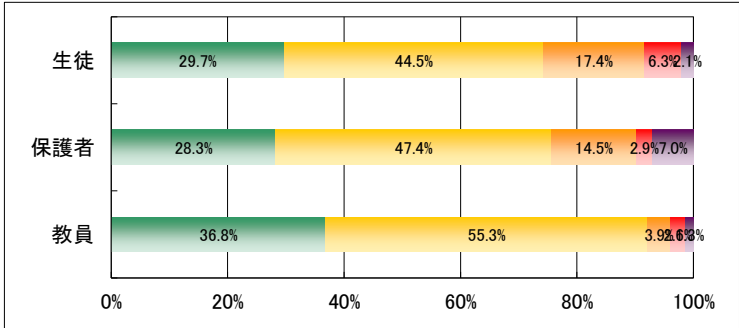

7. 学校での授業や補習はわかりやすく、学力向上に結びついている。

	回答数				
	4	3	2	1	無効
生徒	406	964	492	155	25
保護者	268	576	247	66	70
教員	7	30	31	6	2

8. 学校は教科に関する個別の質問に熱心に対応している。

	回答数				
	4	3	2	1	無効
生徒	708	965	267	74	28
保護者	338	592	169	37	91
教員	31	38	7	0	0

9. 学校は生徒の悩みや相談に親身になってくれている。

	回答数				
	4	3	2	1	無効
生徒	607	908	355	129	43
保護者	347	581	178	35	86
教員	28	42	3	2	1

10. 学校は生徒に規律ある姿勢や態度を育てる指導をしている。

	回答数				
	4	3	2	1	無効
生徒	594	909	361	151	27
保護者	444	603	117	27	36
教員	15	35	22	4	0