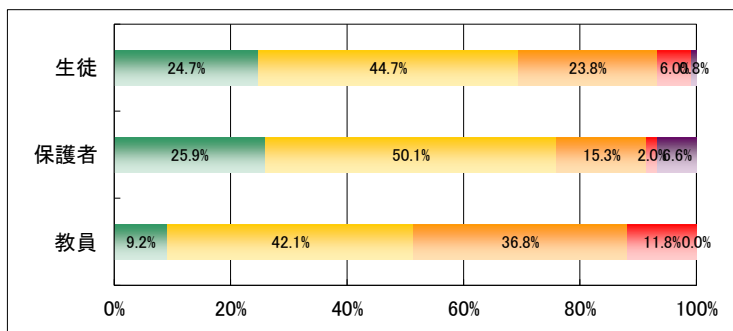

1. 学校は学科やコースの特性に応じた教育を実践している。

	回答数				
	4	3	2	1	無効
生徒	717	1,008	222	81	14
保護者	508	575	95	19	30
教員	14	41	21	0	0

2. 学校は緊急時の対応について必要な訓練や指導をしている。

	回答数				
	4	3	2	1	無効
生徒	505	912	487	122	16
保護者	318	615	188	25	81
教員	7	32	28	9	0

3. 学校はいじめや暴力のない学校づくりに取り組んでいる。

	回答数				
	4	3	2	1	無効
生徒	486	959	431	133	33
保護者	360	638	123	24	82
教員	21	47	8	0	0

4. 学校は校内や通学路の安全に常に配慮している。

	回答数				
	4	3	2	1	無効
生徒	719	896	310	96	21
保護者	453	584	130	22	38
教員	21	45	7	2	1