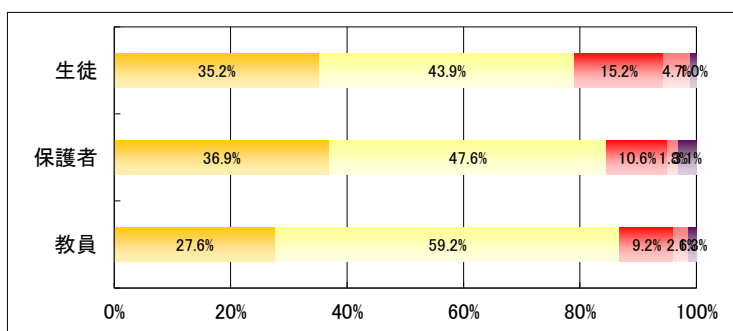

1. 学校は学科やコースの特性に応じた教育を実践している。

	回答数				
	4	3	2	1	無効
生徒	717	1,008	222	81	14
保護者	508	575	95	19	30
教員	14	41	21	0	0

2. 学校は緊急時の対応について必要な訓練や指導をしている。

	回答数				
	4	3	2	1	無効
生徒	505	912	487	122	16
保護者	318	615	188	25	81
教員	7	32	28	9	0

3. 学校はいじめや暴力のない学校づくりに取り組んでいる。

	回答数				
	4	3	2	1	無効
生徒	486	959	431	133	33
保護者	360	638	123	24	82
教員	21	47	8	0	0

4. 学校は校内や通学路の安全に常に配慮している。

	回答数				
	4	3	2	1	無効
生徒	719	896	310	96	21
保護者	453	584	130	22	38
教員	21	45	7	2	1